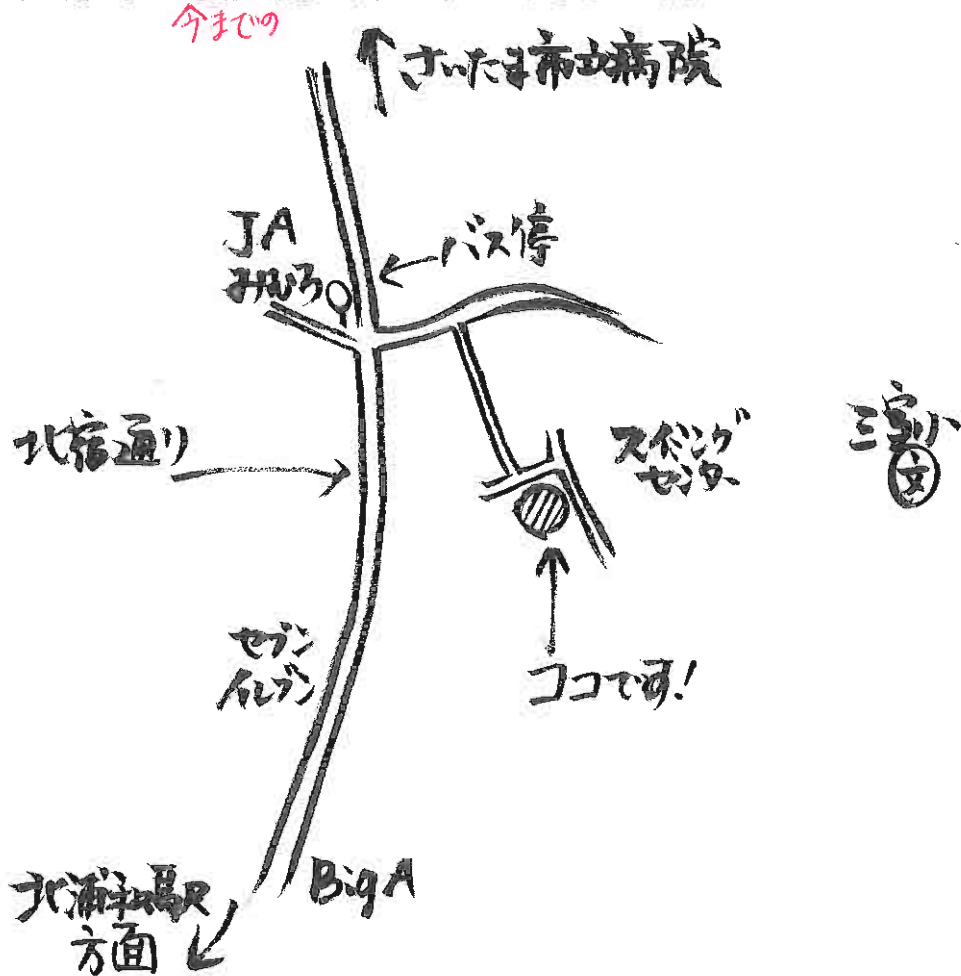

## ほうれん草収穫のご案内

日時：1月21日(日) 10時~12時

場所：さいたま市緑区三室 7118 番地付近

※駐車場はございませんので公共交通ルートでお越しください

※JR 京浜東北線 北浦和駅東口バスターミナルより東武バスさいたま市立病院行き「JA埼玉三室前」  
バス停下車、徒歩3分 ~~白葉の畑~~とは異なりますのでご注意ください。

持ち物：水筒、帽子、軍手、ファーム専用ファイル、筆記用具、野菜入れる袋